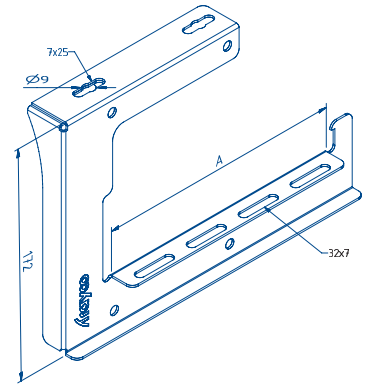

FIXATION CLIPS BY TRAYCO®

DE NOUVEAU UNE NOUVELLE ACCESSOIRE POUR
UNE INSTALLATION RAPIDE ! MONTEZ VOTRE
CLOISET DE SÉPARATION AVEC LE **MT-DCL**. UN SEUL
CLICK ET C'EST FAIT ! SANS BOULONS NI ÉCROUX !

NOUVEAU

MT-DCL

INSTALLATION RAPIDE

SANS BOULONS NI ÉCROUX

CT60-WBCL

CT60-CBCL

PLUS
D'INFOS: