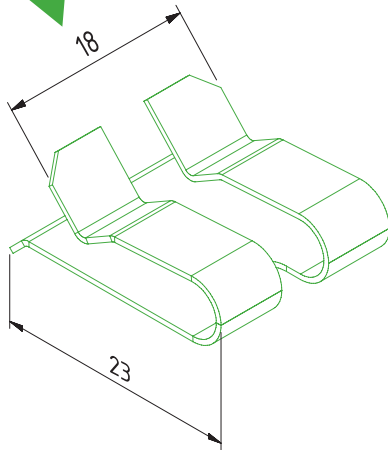

FIXATION CLIPS BY TRAYCO®

DE NOUVEAU UNE NOUVELLE ACCESSOIRE POUR
UNE INSTALLATION RAPIDE ! MONTEZ VOTRE
CLOISET DE SÉPARATION AVEC LE **MT-DCL**. UN SEUL
CLICK ET C'EST FAIT ! SANS BOULONS NI ÉCROUX !

NOUVEAU

MT-DCL

INSTALLATION RAPIDE

SANS BOULONS NI ÉCROUX