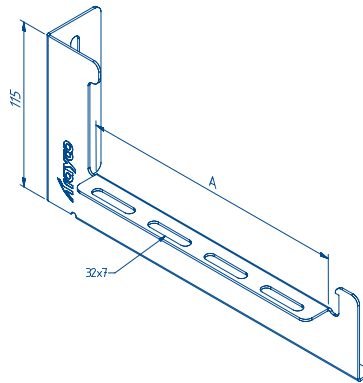

FIXATION CLIPS BY TRAYCO®

DE NOUVEAU UNE NOUVELLE ACCESSOIRE POUR
UNE INSTALLATION RAPIDE ! MONTEZ VOTRE
CLOISET DE SÉPARATION AVEC LE **MT-DCL**. UN SEUL
CLICK ET C'EST FAIT ! SANS BOULONS NI ÉCROUX !

NOUVEAU

MT-DCL

INSTALLATION RAPIDE

SANS BOULONS NI ÉCROUX

CT60-WBCL

CT60-CBCL

PLUS
D'INFOS: