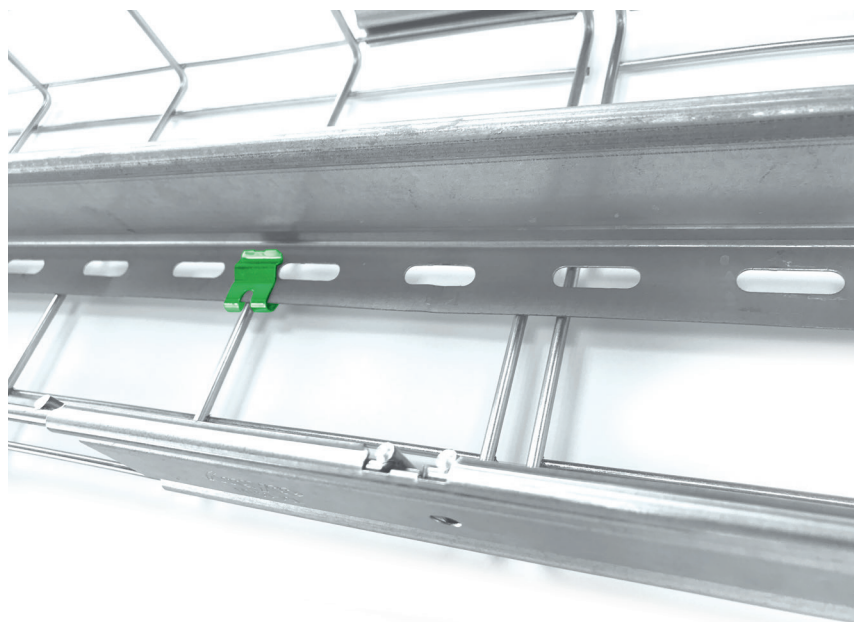

FIXATION CLIPS BY TRAYCO®

DE NOUVEAU UNE NOUVELLE ACCESSOIRE POUR
UNE INSTALLATION RAPIDE ! MONTEZ VOTRE
CLOISET DE SÉPARATION AVEC LE **MT-DCL**. UN SEUL
CLICK ET C'EST FAIT ! SANS BOULONS NI ÉCROUX !

NOUVEAU

MT-DCL

INSTALLATION RAPIDE

SANS BOULONS NI ÉCROUX

CT60-WBCL

CT60-CBCL

PLUS
D'INFOS: